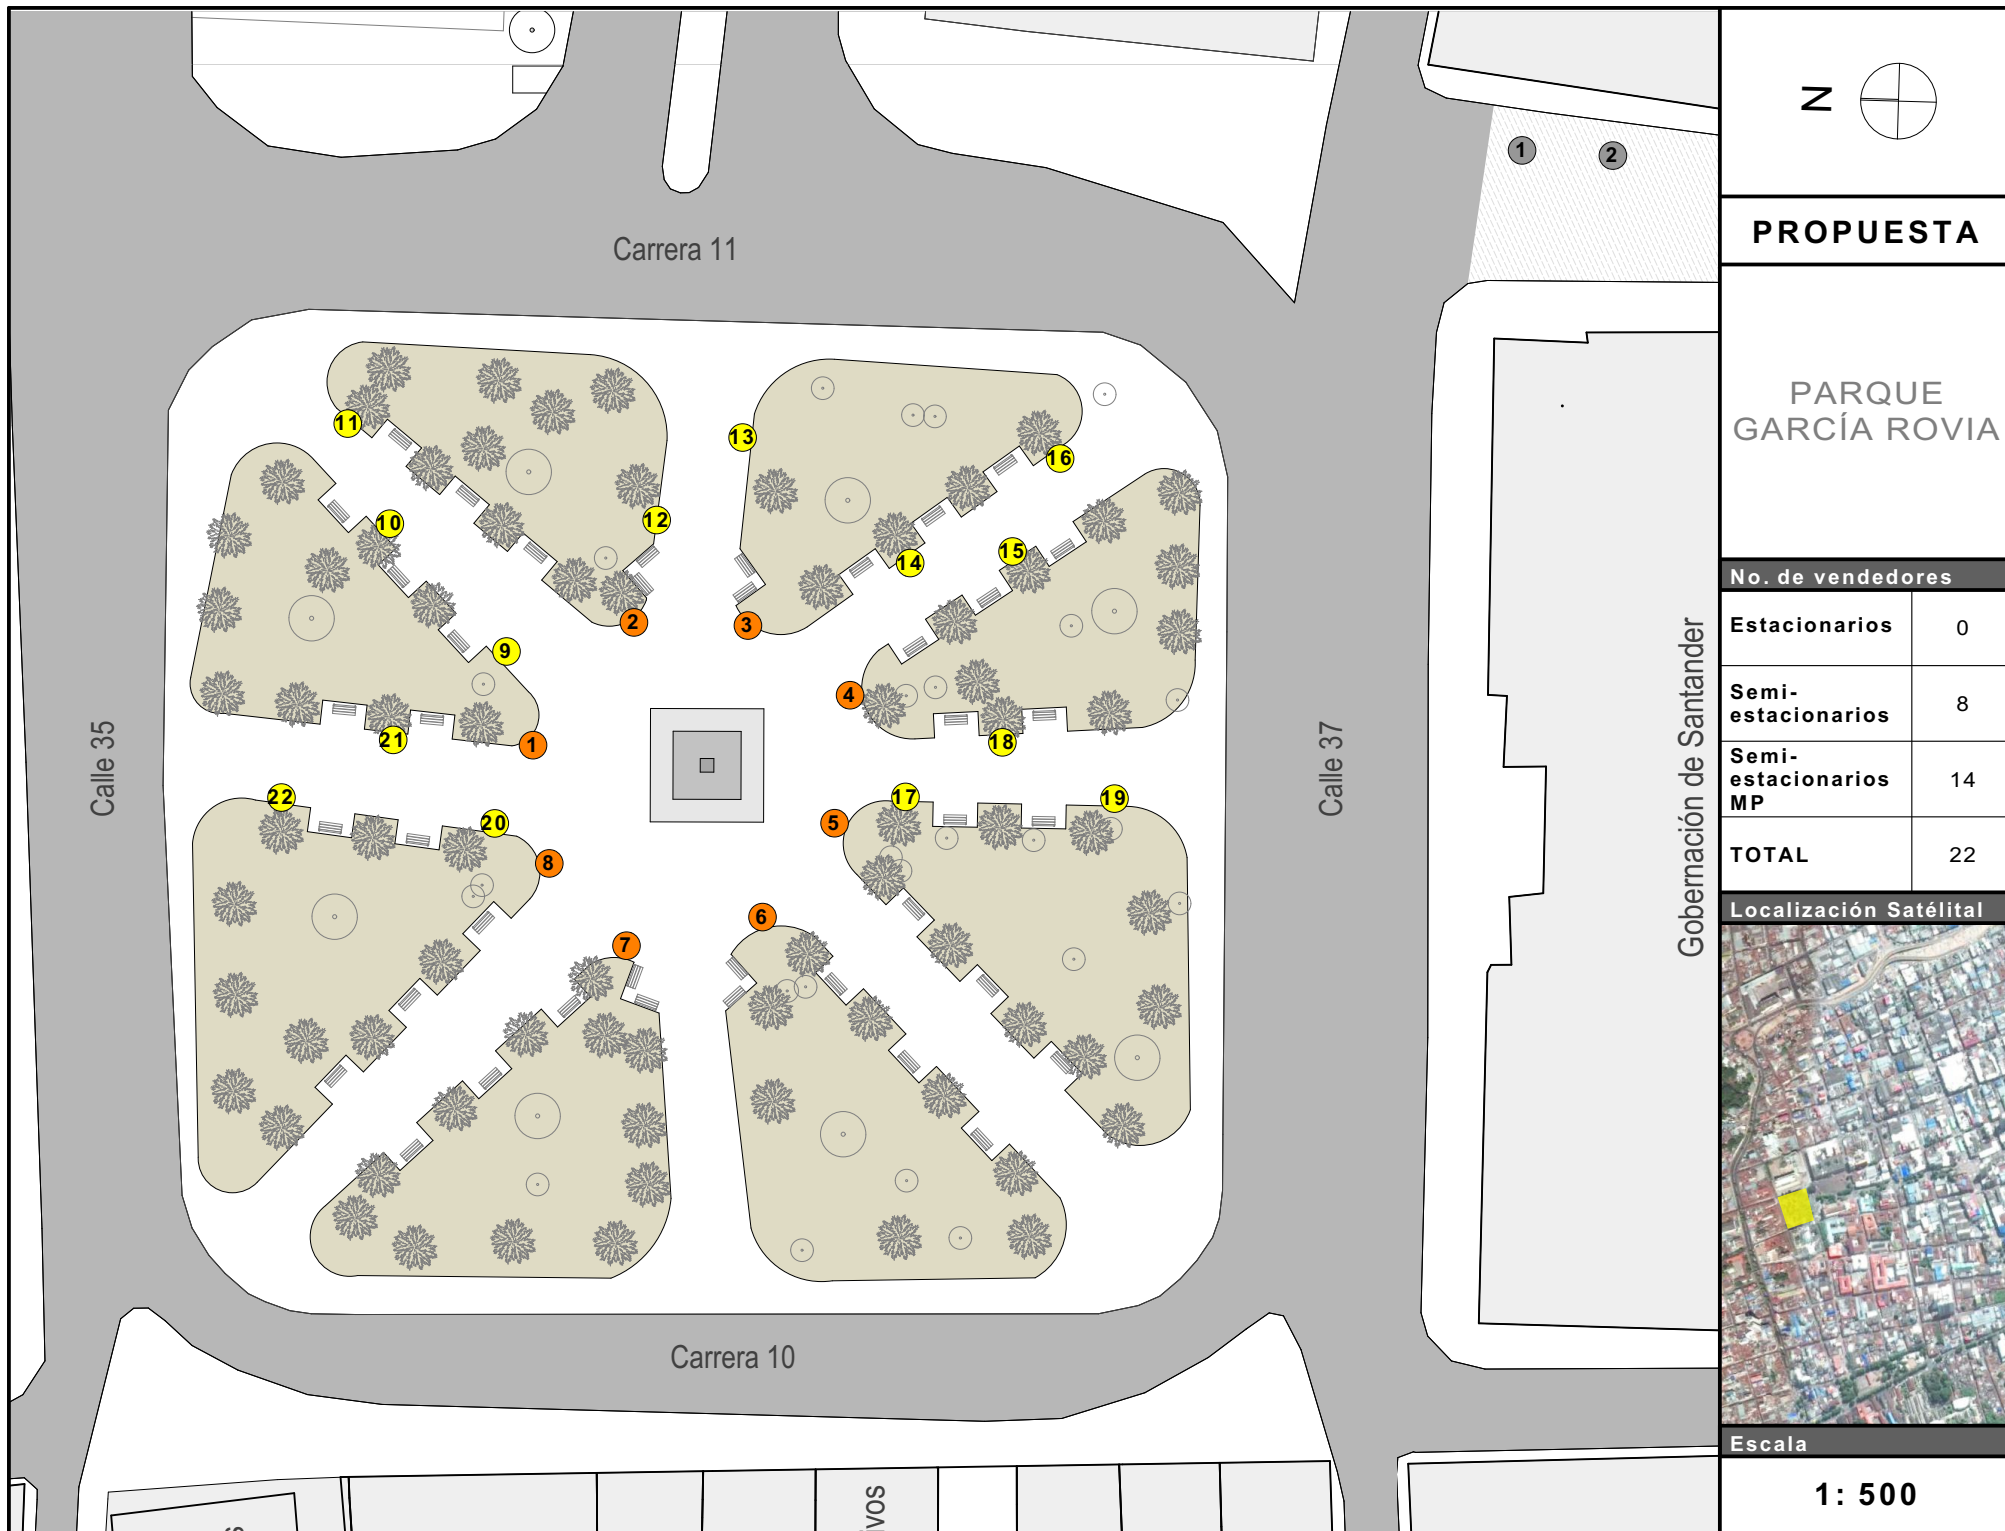

PROPUESTA

PARQUE GARCÍA ROVIA

No. de vendedores

| | |
|-----------------------|-----------|
| Estacionarios | 0 |
| Semi-estacionarios | 8 |
| Semi-estacionarios MP | 14 |
| TOTAL | 22 |

Localización Satelital

Escala

1: 500

Carrera 11

Calle 35

Calle 37

Carrera 10

VOS